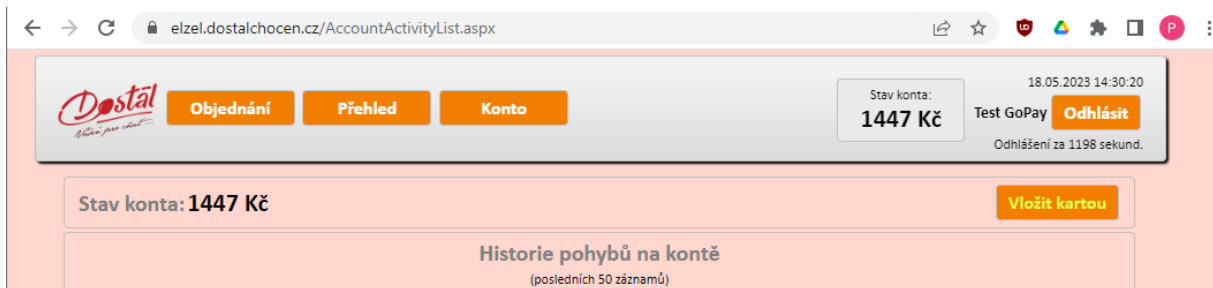

1. Spustit webový prohlížeč (Chrome, Mozilla, Edge...) a zadat adresu jídelny. Vyplnit pole Číslo uživatele a Přihlásit se

2. Stisknout tlačítko Konto

3. Tlačítko Vložit kartou

4. Vypsat do pole částku, kterou chcete na Konto pomocí platební karty převést, případně ji vybrat pomocí tlačítek +10 nebo +100 a stisknout tlačítko Pokračovat na platební bránu

Kartou (GoPay) 10 Kč Platba provedena

Vložení částky kartou na konto

Částka Kč **+10** **+100** **X**

Postup nabití kartou:

- Zadejte požadovanou částku
- Kliknutím na tlačítko "Pokračovat na platební bránu" budete přesměrováni na platební bránu GoPay
- Zadejte údaje z Vaší platební karty a klikněte na tlačítko zaplatit.
- Po úspěšném dokončení platby klikněte na tlačítko zpět do obchodu.